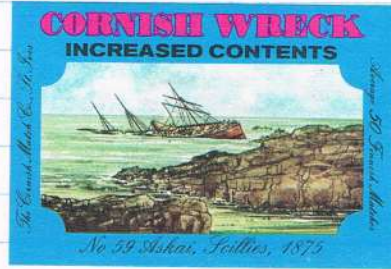

**KULTA  
LEIMA**

vehnäjäuhhoa

SOK myllyt NOKIA  
TOPPILA  
MIKKELI

**NSS NEWSAGENTS  
SLIM POCKET SIZE**

*No 10 Brankelow, Gunwalloe, 1890*

**NSS NEWSAGENTS  
SLIM POCKET SIZE**

*No 11 Primrose, Newlyn, 1906*