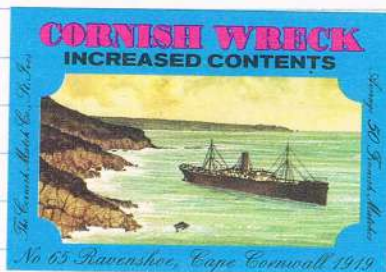

**KULTA  
LEIMA**

vehnäjäuhhoa

SOK myllyt NOKIA  
TOPPILA  
MIKKELI

**NSS NEWSAGENTS  
SLIM POCKET SIZE**

*No 10 Brankelow, Gunwalloe, 1890*

**NSS NEWSAGENTS  
SLIM POCKET SIZE**

*No 11 Primrose, Newlyn, 1906*